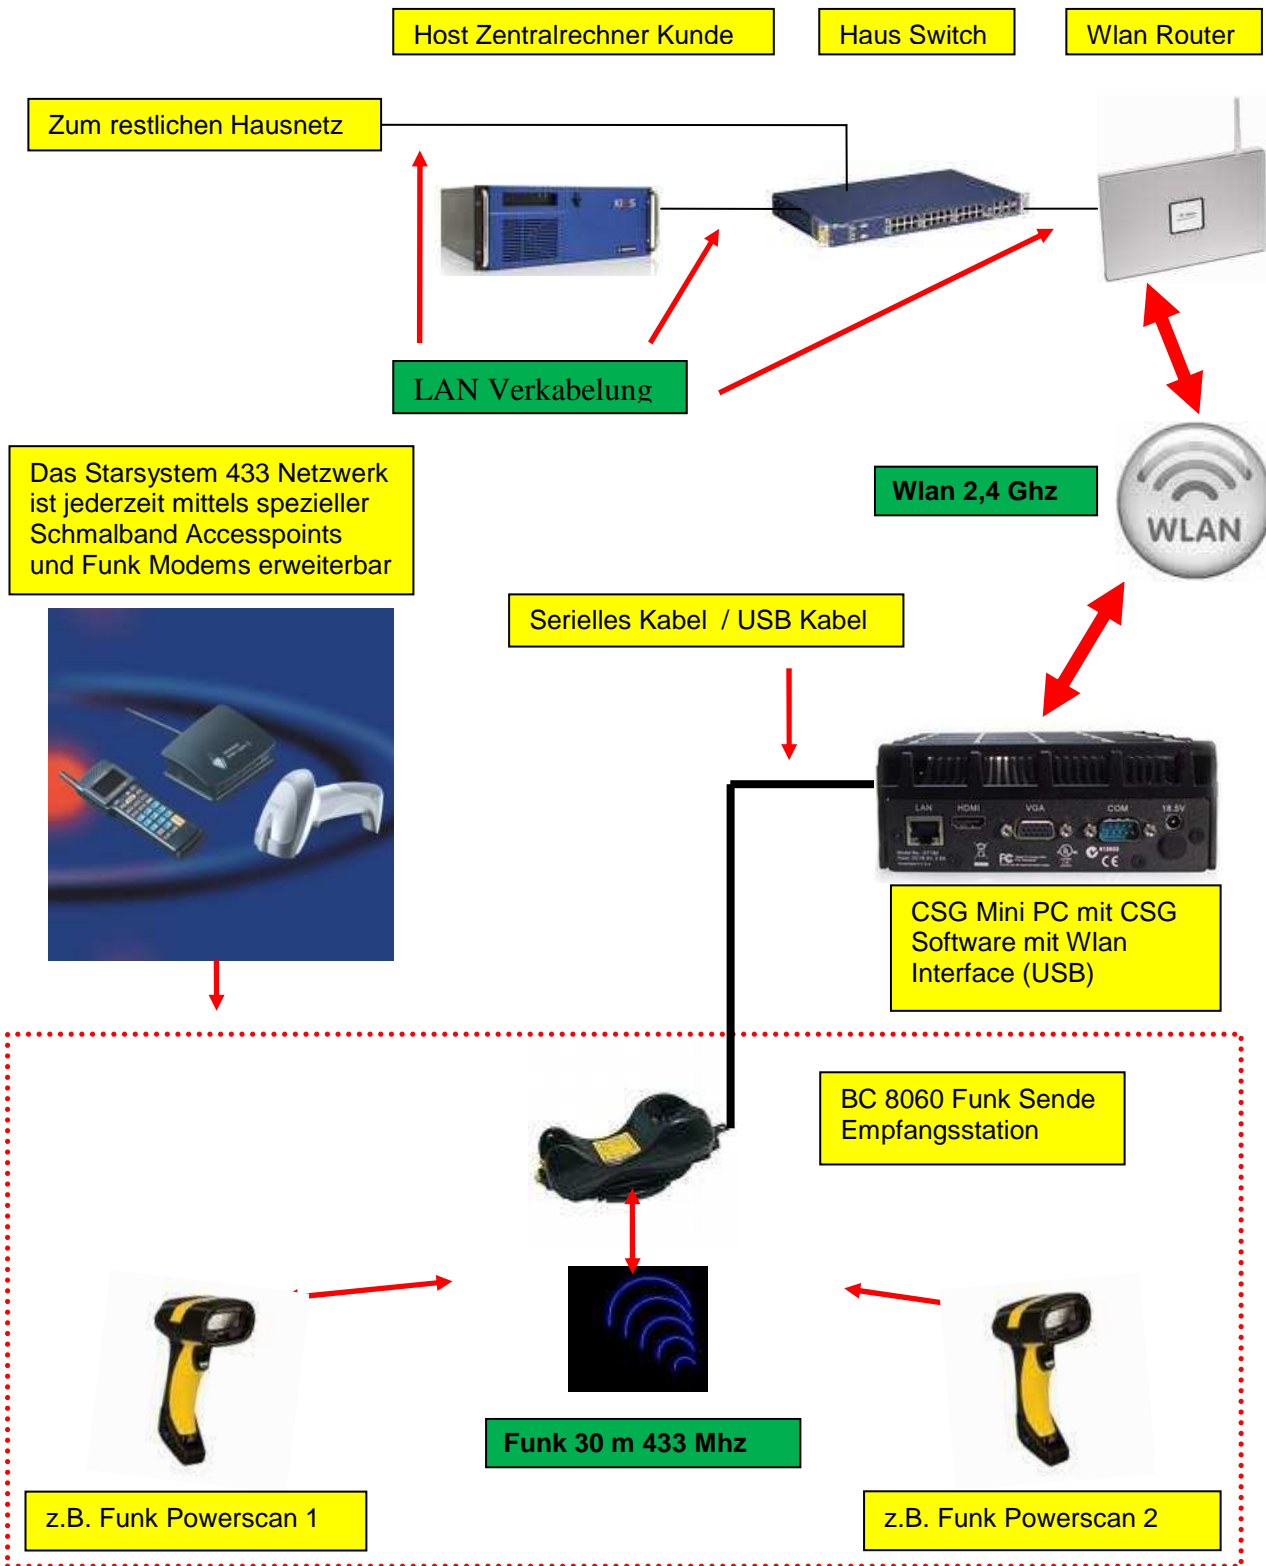

# Vom Schmalband Netz über Wlan in das Lan

## Beispiel Konfiguration Schmalband Scanner 433 Mhz in Breitband Netzwerk 2,4 Ghz (Wlan) einbinden

CSG Star 433 System